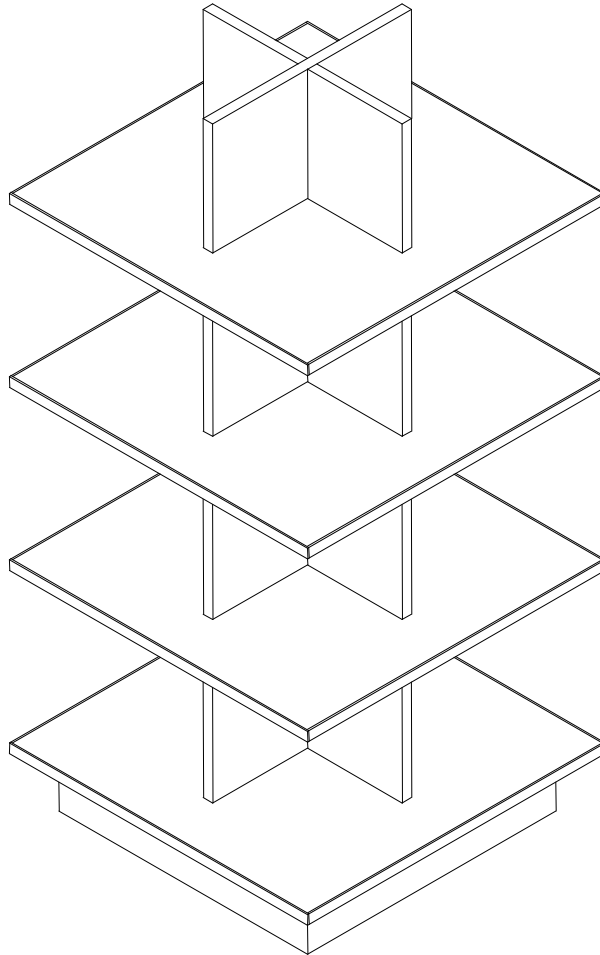

# SQUARE STACKING DISPLAY SHELF

**MODEL #:** SSTK242452  
**OVERALL SIZE:** 24W.24D.52H  
**PRICE RANGE:** \$350-450